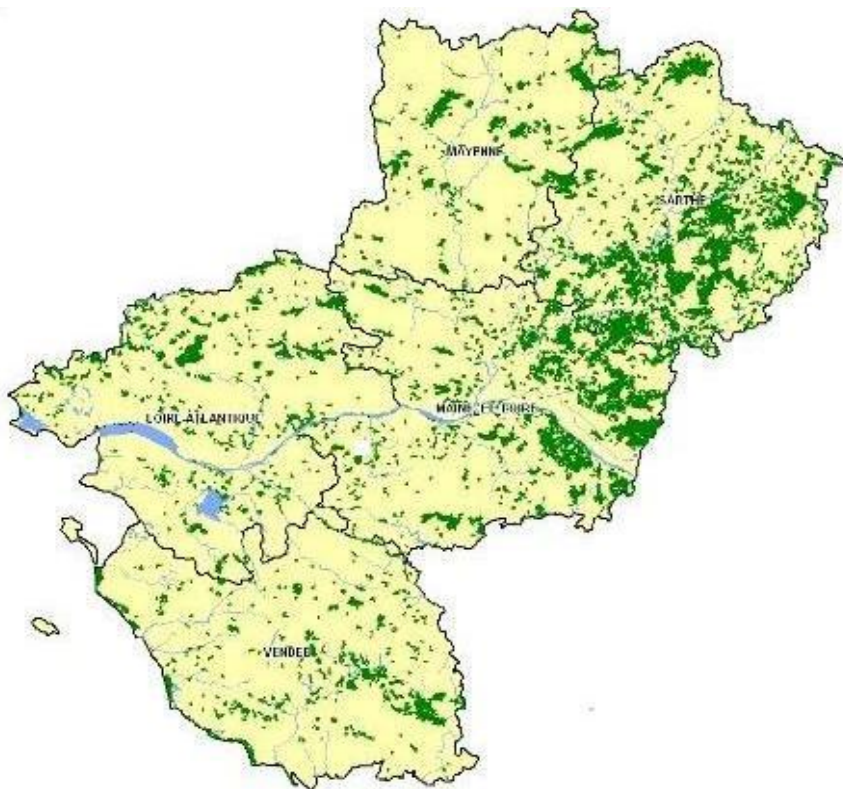

## Présentation

Bienvenue sur le site du [tip:CRPF=Centre Régional de la Propriété Forestière], délégation régionale du Centre National de la Propriété Forestière, pour les Pays de la Loire.

Nous vous proposons de découvrir :